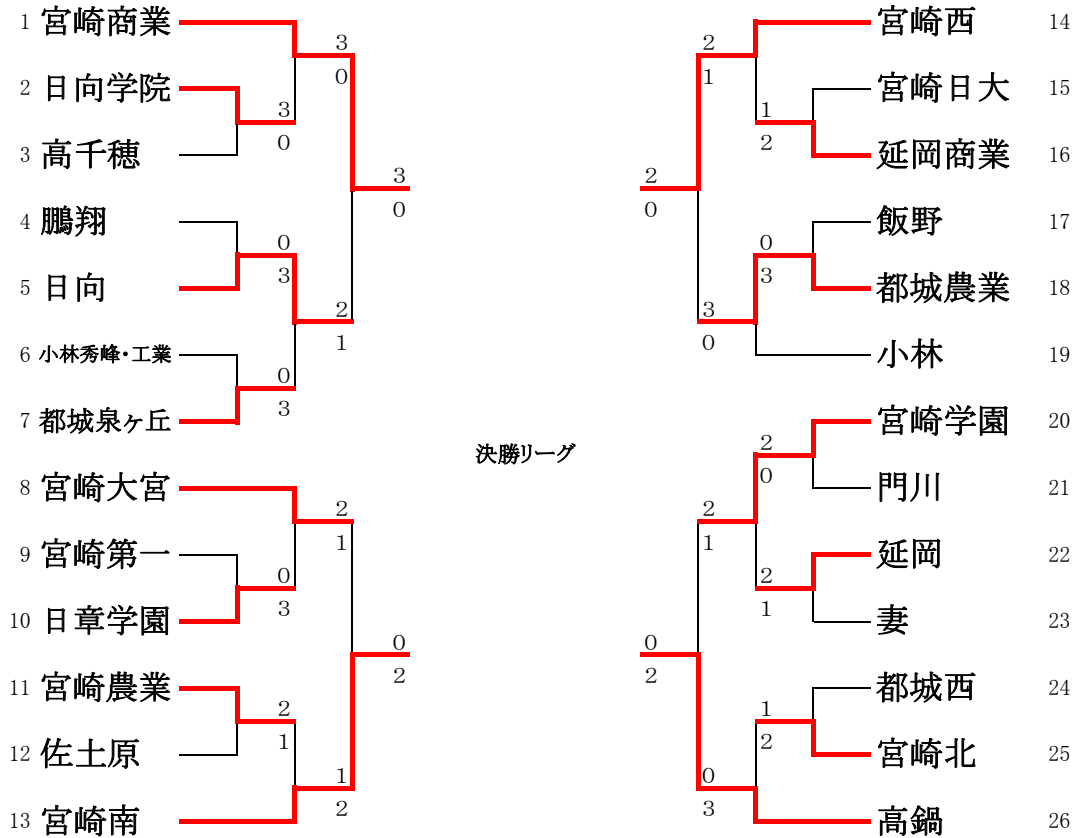

平成21年度 高校総体テニス競技大会

優勝 3位   2位 4位

決勝リーグ

	①	②	③	④	勝敗
①宮崎商業		③-0			
②宮崎南	0-3				
③宮崎西				0-3	
④高鍋			③-0		

女子団体

[1対戦]

宮崎商業	③-0	宮崎南	宮崎西	0-③	高鍋	
ダブルス	竹山・宮野	⑧-0	林・中森	芳野・山口	0-⑧	恵利・杉田
シングルスNo1	大原かのこ	⑧-0	黒木奏子	鬼塚友紀	0-⑧	杉尾萌
シングルスNo2	齋藤杏奈	⑧-0	田村香織	武田伊世	6-⑧	甲斐文華