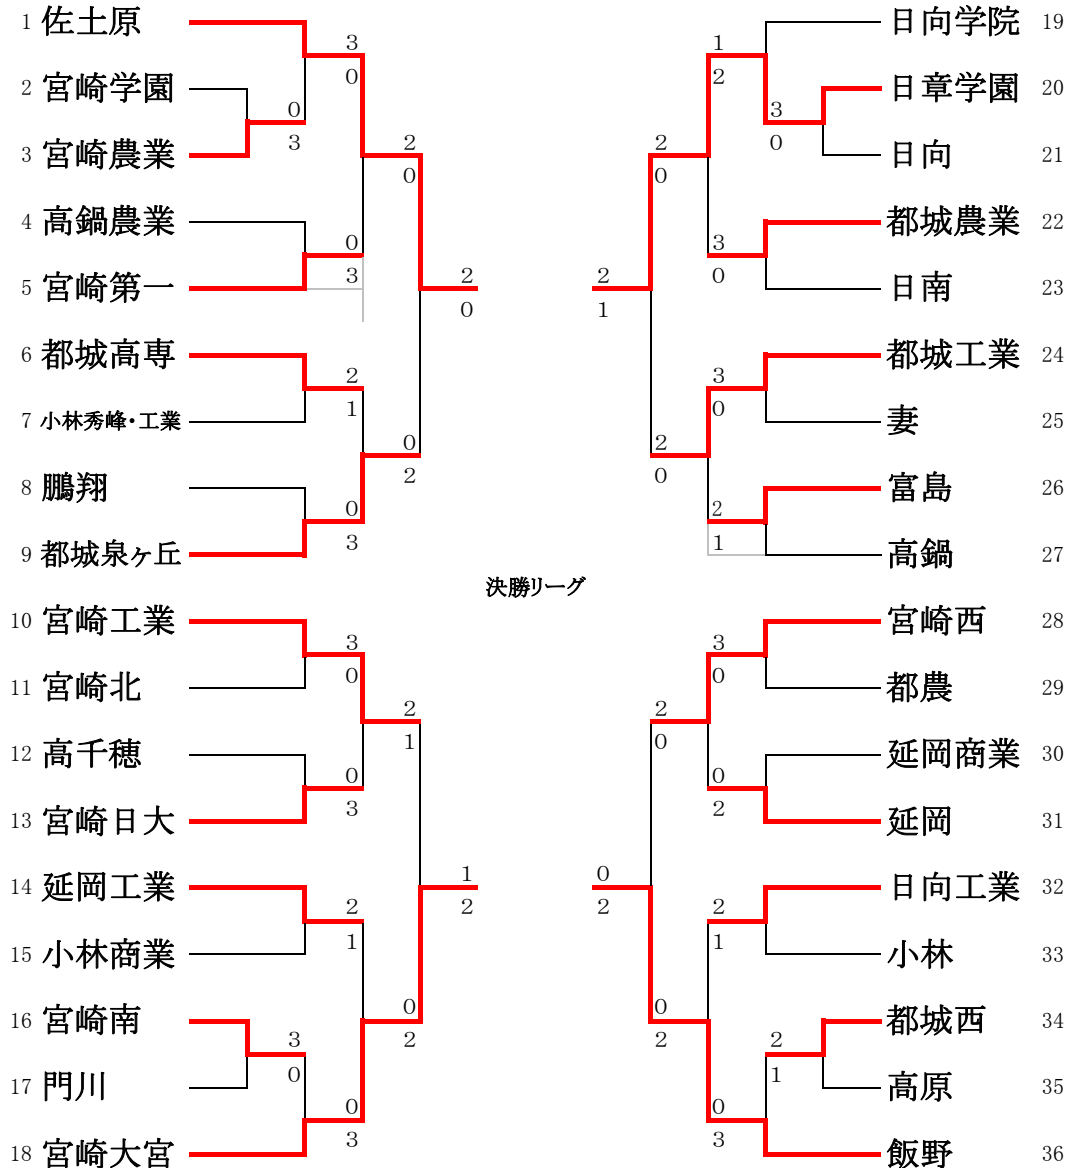

# 平成21年度 高校総体テニス競技大会

優勝  
3位                      2位  
4位

決勝リーグ

	①	②	③	④	勝敗
①佐土原		③-0			
②宮崎大宮	0-3				
③日章学園				1-2	
④飯野			②-1		

## 男子団体

[1対戦]

ダブルス	佐土原 小村・田口	③-0	宮崎大宮 中村・谷口	日章学園 岩坂・平野	⑧-0	飯野 矢野・乾
シングルスNo1	永易恭之介	⑧-1	石井智久	上田将也	5-⑧	西ノ村祐太
シングルスNo2	内田菜大	⑧-1	松井孝弘	上野宏樹	5-⑧	西ノ村尚也

# 平成21年度 高校総体テニス競技大会

優勝 3位      2位 4位