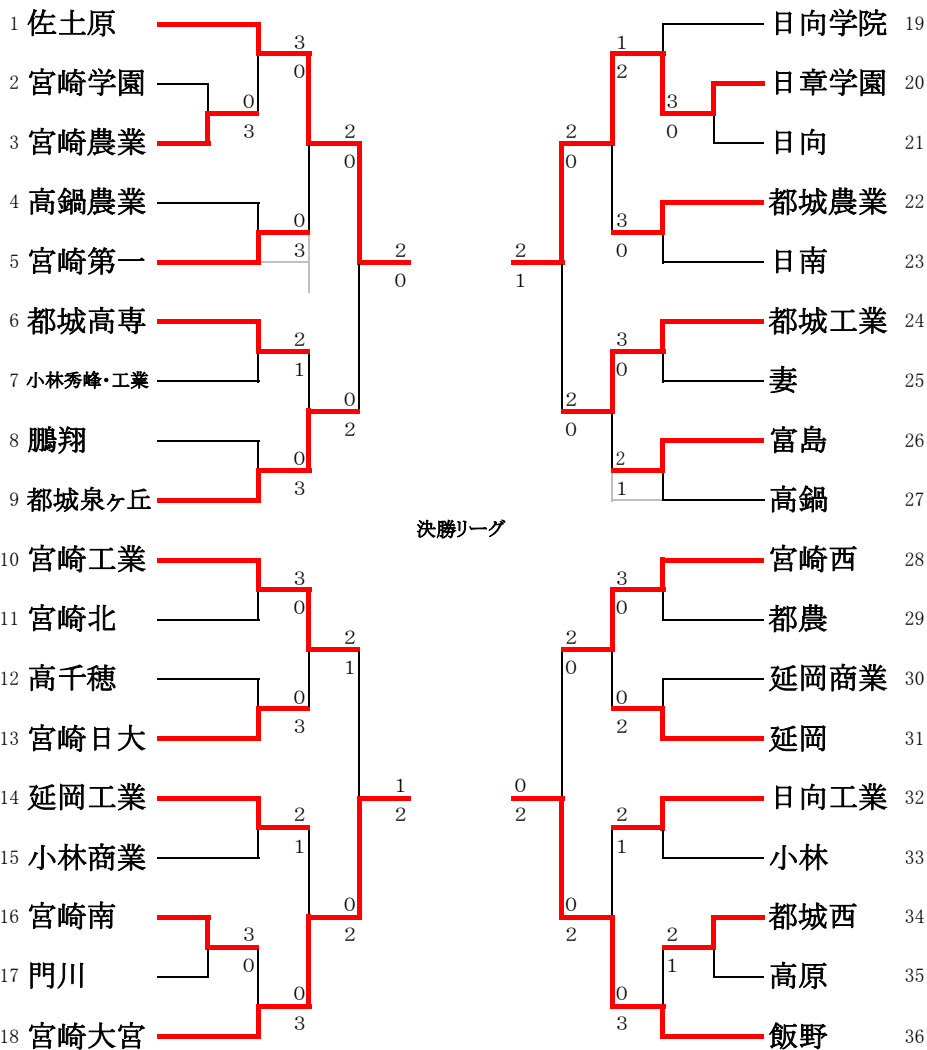

# 平成21年度 高校総体テニス競技大会

優勝 佐土原 2位 飯野  
3位 日章学園 4位 宮崎大宮

## 決勝リーグ

	①	②	③	④	勝敗
①佐土原	-	③-0	③-0	③-0	3勝
②宮崎大宮	0-3	-	0-3	1-2	3敗
③日章学園	0-3	③-0	-	1-2	1勝2敗
④飯野	0-3	②-1	②-1	-	2勝1敗

## [男子団体]

[1対戦]	佐土原	③-0	宮崎大宮	日章学園	1-②	飯野
ダブルス	小村・田口	⑧-1	中村・谷口	岩坂・平野	⑧-0	矢野・乾
シングルスNo1	永易恭之介	⑧-1	石井智久	上田将也	5-⑧	西ノ村祐太
シングルスNo2	内田菜大	⑧-1	松井孝弘	上野宏樹	5-⑧	西ノ村尚也
[2対戦]	佐土原	③-0	日章学園	宮崎大宮	1-②	飯野
ダブルス	小村・田口	⑨-8	岩坂・平野	中村・谷口	⑧-5	矢野・乾
シングルスNo1	永易恭之介	⑧-0	上田将也	石井智久	4-⑧	西ノ村祐太
シングルスNo2	内田菜大	⑧-0	岩切祐磨	松井孝弘	4-⑧	西ノ村尚也
[3対戦]	佐土原	③-0	飯野	宮崎大宮	0-③	日章学園
ダブルス	小村・田口	⑧-0	矢野・乾	松井・谷口	2-⑧	岩坂・平野
シングルスNo1	永易恭之介	⑧-6	西ノ村祐太	本田貴裕	2-⑧	上田将也
シングルスNo2	内田菜大	⑧-3	西ノ村尚也	山元広平	3-⑧	上野宏樹