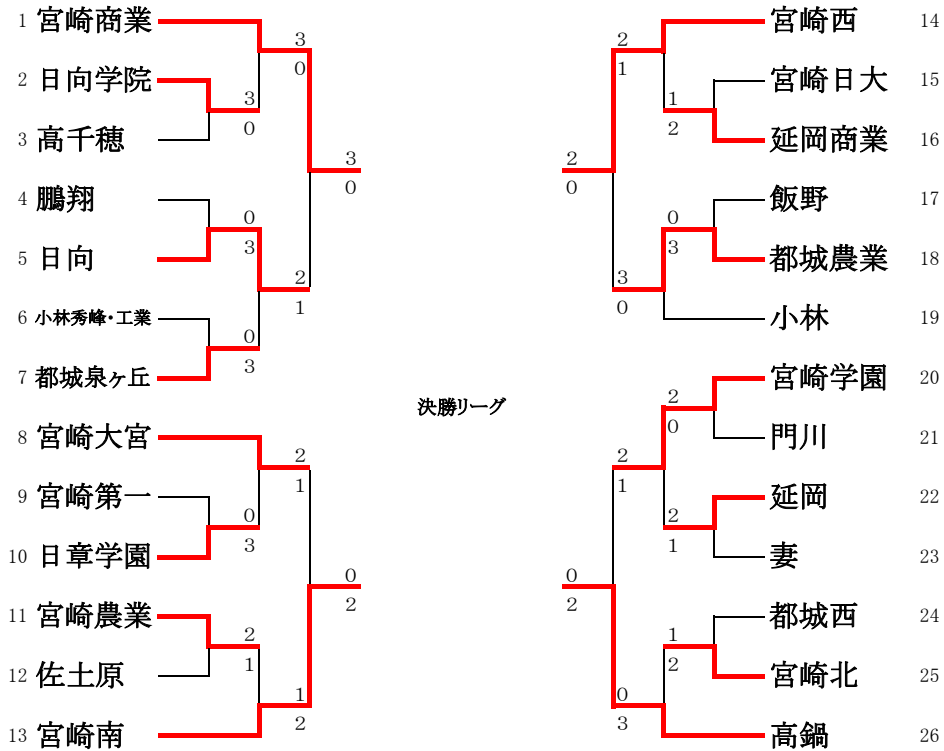

平成21年度 高校総体テニス競技大会

優勝 宮崎商業 2位 高鍋
3位 宮崎西 4位 宮崎南

決勝リーグ

	①	②	③	④	勝敗
①宮崎商業	-	③-0	③-0	③-0	3勝
②宮崎南	0-3	-	0-3	0-3	3敗
③宮崎西	0-3	③-0	-	0-3	1勝2敗
④高鍋	0-3	③-0	③-0	-	2勝1敗

[女子団体]

[1対戦]	宮崎商業	③-0	宮崎南	宮崎西	0-③	高鍋	
	ダブルス	竹山・宮野	⑧-0	林・中森	芳野・山口	0-⑧	恵利・杉田
	シングルスNo1	大原かのこ	⑧-0	黒木奏子	鬼塚友紀	0-⑧	杉尾萌
	シングルスNo2	齋藤杏奈	⑧-0	田村香織	武田伊世	6-⑧	甲斐文華
[2対戦]	宮崎商業	③-0	宮崎西	宮崎南	0-③	高鍋	
	ダブルス	松尾・竹山	⑧-1	芳野・山口	土橋・田淵	1-⑧	恵利・杉田
	シングルスNo1	大原かのこ	⑧-0	武田伊世	黒木奏子	2-⑧	杉尾萌
	シングルスNo2	齋藤杏奈	⑧-0	上野美智緒	田村香織	3-⑧	甲斐文華
[3対戦]	宮崎商業	③-0	高鍋	宮崎南	0-③	宮崎西	
	ダブルス	松尾・竹山	⑧-3	恵利・杉田	土橋・田淵	6-⑧	芳野・山口
	シングルスNo1	大原かのこ	⑧-0	杉尾萌	黒木奏子	3-⑧	鬼塚友紀
	シングルスNo2	齋藤杏奈	⑧-0	中武希	田村香織	8-⑨	武田伊世