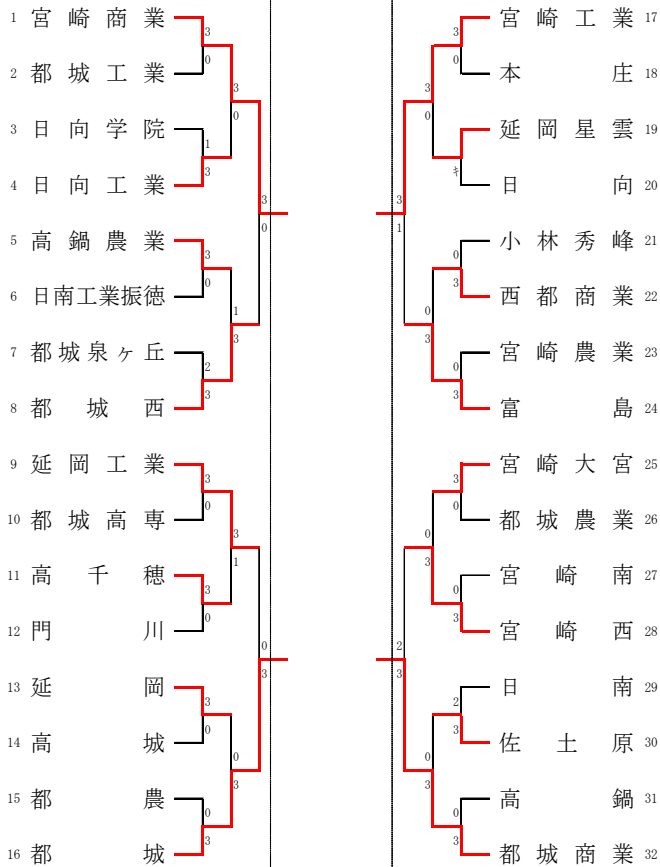

【男子学校対抗 決勝リーグ】

	学校名	宮崎商業	都城	宮崎工業	都城商業	勝	敗	順位
A	宮崎商業		3-0	3-0	3-0	3	0	1
B	都城	0-3		2-3	1-3	0	3	4
C	宮崎工業	0-3	3-2		1-3	1	2	3
D	都城商業	0-3	3-1	3-1		2	1	2

【女子学校対抗 決勝リーグ】

	学校名	日南学園	延岡商業	都城商業	宮崎商業	勝	敗	順位
A	日南学園		3-0	3-0	3-0	3	0	1
B	延岡商業	0-3		1-3	0-3	0	3	4
C	都城商業	0-3	3-1		3-1	2	1	2
D	宮崎商業	0-3	3-0	1-3		1	2	3

男子学校対抗

【BT】

5月30日 → ← 5月31日 ← ← 5月30日

女子学校対抗

【GT】

5月30日 → ← 5月31日 ← ← 5月30日

男子学校対抗

【BT】

5月30日→

← 5月31日 →

←5月30日

女子学校对抗

【GT】

5月30日→

← 5月31日 →

←5月30日