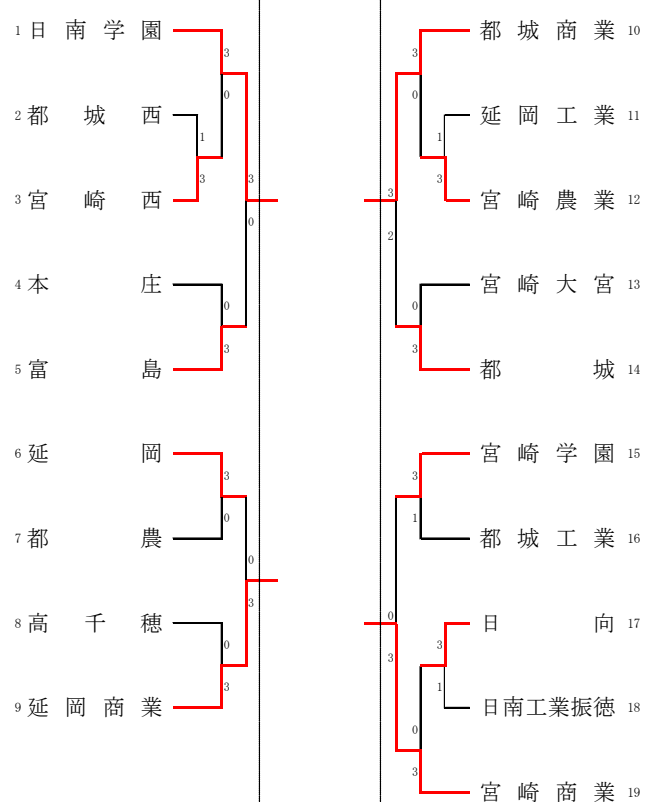

【男子学校対抗 決勝リーグ】

	学校名	宮崎商業	都城	宮崎工業	都城商業	勝	敗	順位
A	宮崎商業		3-0	3-0	3-0	3	0	1
B	都城	0-3		2-3	1-3	0	3	4
C	宮崎工業	0-3	3-2		1-3	1	2	3
D	都城商業	0-3	3-1	3-1		2	1	2

【女子学校対抗 決勝リーグ】

	学校名	日南学園	延岡商業	都城商業	宮崎商業	勝	敗	順位
A	日南学園		3-0	3-0	3-0	3	0	1
B	延岡商業	0-3		1-3	0-3	0	3	4
C	都城商業	0-3	3-1		3-1	2	1	2
D	宮崎商業	0-3	3-0	1-3		1	2	3

男子学校対抗

【BT】

5月30日 → ← 5月31日 ← ← 5月30日

女子学校対抗

【GT】

5月30日 → ← 5月31日 ← ← 5月30日

男子学校対抗

【BT】

5月30日→

← 5月31日 →

←5月30日

女子学校对抗

【GT】

5月30日→

← 5月31日 →

←5月30日