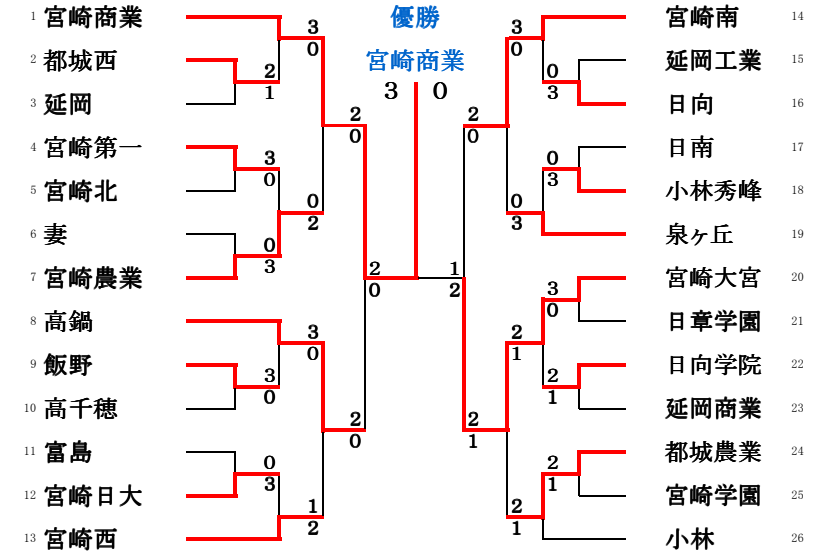

【決勝戦】

学校・選手名	結果	学校・選手名
ダブルス 佐土原	②-0	日向学院
シングルスNo1 重山・田口	⑧-1	姫田・吉弘
シングルスNo2 川俣 俊太郎	⑧-5	岡本 英志
	6-⑥(打も切り)	三巻 拓矢

【3位決定戦】

学校・選手名	結果	学校・選手名
ダブルス 飯野	0-②	宮崎日大
シングルスNo1 矢野・乾	2-⑧	吉田・荒武
シングルスNo2 西ノ村 祐太	6-⑧	小村 拓也
	6-7(打も切り)	野本 大輔

《女子団体》

優勝 宮崎商業 2位 高鍋
3位 宮崎大宮 4位 宮崎南

【順位決定戦】

20 宮崎大宮	②-1 高鍋(第2位)
8 高鍋	②-0 高鍋
14 宮崎南	

【準決勝】

学校・選手名	結果	学校・選手名	結果	学校・選手名
ダブルス 宮崎商業	②-0	高鍋 宮崎南	1-②	宮崎大宮
シングルスNo1 小林・中嶋	5-0(打切り)	西田・寺原 永田・山下	6-⑧	河野・稲田
シングルスNo2 松尾 楓	⑧-1	阿南 美和子 田村 香織	⑧-6	井上 愛咲子
		鈴木 佑美 恒吉 里奈	4-⑧	大野 詩歩