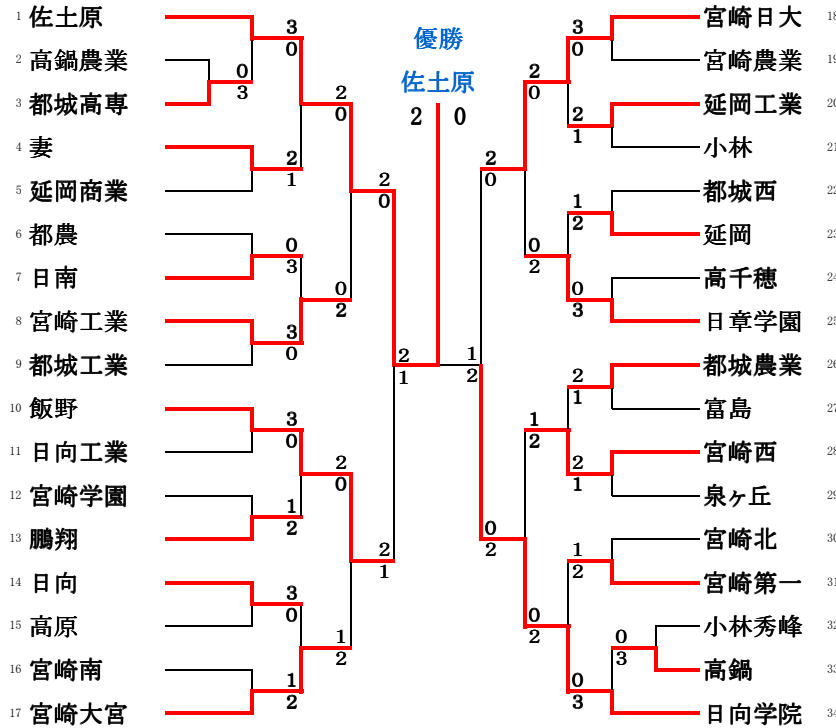

平成22年度 高校総体 団体戦

《男子団体》

優勝 佐土原 2位 日向学院
3位 宮崎日大 4位 飯野

【順位決定戦】

34 日向学院	②-1 日向学院(第2位)
10 飯野	②-0 宮崎日大(第3位)
18 宮崎日大	

【準決勝】

学校・選手名	結果	学校・選手名	結果	学校・選手名
ダブルス 佐土原	②-1	飯野 宮崎日大	1-②	日向学院
シングルスNo1 重山・田口	⑧-1	矢野・乾 吉田・荒武	1-⑥	日向学院
シングルスNo2 川俣 俊太郎	2-⑧	西ノ村 祐太 小村 拓也	⑧-1	岡本 英志
		西ノ村 尚也 野本 大輔	6-⑧	三巻 拓矢

【決勝戦】

学校・選手名	結果	学校・選手名
ダブルス 佐土原	②-0	日向学院
シングルスNo1 重山・田口	⑧-1	姫田・吉弘
シングルスNo2 川俣 俊太郎	⑧-5	岡本 英志
	6-⑥(打も切り)	三巻 拓矢

【3位決定戦】

学校・選手名	結果	学校・選手名
ダブルス 飯野	0-②	宮崎日大
シングルスNo1 矢野・乾	2-⑧	吉田・荒武
シングルスNo2 西ノ村 祐太	6-⑧	小村 拓也
	6-7(打も切り)	野本 大輔

《女子団体》

優勝 宮崎商業 2位 高鍋
3位 宮崎大宮 4位 宮崎南

【順位決定戦】

20 宮崎大宮	②-1 高鍋(第2位)
8 高鍋	②-0 高鍋
14 宮崎南	

【準決勝】

学校・選手名	結果	学校・選手名	結果	学校・選手名
ダブルス 宮崎商業	②-0	高鍋 宮崎南	1-②	宮崎大宮
シングルスNo1 小林・中嶋	5-0(打切り)	西田・寺原 永田・山下	6-⑧	河野・稲田
シングルスNo2 松尾 楓	⑧-1	阿南 美和子 田村 香織	⑧-6	井上 愛咲子
		鈴木 佑美 恒吉 里奈	4-⑧	大野 詩歩