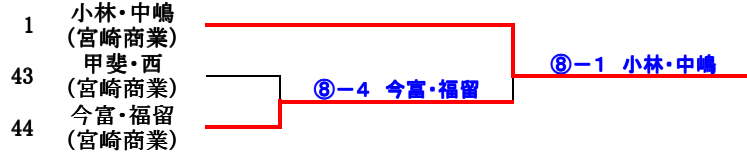

優勝 松尾・谷口 (宮崎商業) 2位 小林・中嶋 (宮崎商業)  
3位 今富・福留 (宮崎商業) 4位 甲斐・西 (宮崎商業)

【決勝戦】

1 小林・中嶋 (宮崎商業) 5-⑧ 85 松尾・谷口 (宮崎商業)

【順位決定戦】

43 甲斐・西 (宮崎商業) 4-⑧ 44 今富・福留 (宮崎商業)

1 小林・中嶋 (宮崎商業) ⑧-1 44 今富・福留 (宮崎商業)

女子ダブルス

1	小林・中嶋	宮 商	6	0	6	6	今富・福留	宮 商	44
2	甲斐・井野	宮崎学園	1	0	6	6	平原・古荘	日南	45
3	堀越・中村	泉ヶ丘	6	0	6	6	那須・寺田	妻	46
4	八田・松元	宮崎第一	6	1	6	6	河野・日高	宮崎学園	47
5	南薮・小磯	小林秀峰	1	6	6	6	福田・林	宮崎南	48
6	西田・中庭	高鍋	6	2	6	6	熊谷・竹田	都城農	49
7	西田・森下	延岡商	2	2	6	6	中村・木下	日向学院	50
8	松岡・高橋	日章学園	6	6	6	6	大神・宮園	延岡	51
9	津曲・山之口	小林	5	2	6	6	小城・井戸川	小林	52
10	木下・河野	飯野	7	3	6	6	中嶋・山下	宮崎北	53
11	河野・稲用	宮崎大宮	6	6	6	6	田村・津曲	宮崎農	54
12	田村・恒吉	宮崎南	6	4	6	6	鈴木・寺原	高鍋	55
13	福山・比嘉	宮崎西	7	4	6	6	首藤・川崎	宮崎日大	56
14	黒木夢・黒木早	富島	5	7	6	6	田中・池田	都城西	57
15	日高・柳田	都城農	5	6(2)	6	6	井上・大野	宮崎大宮	58
16	橋口・上岡	宮崎農	6	7	def	6	檜山・温水	小林秀峰	59
17	寺田・村上	妻	4	6	6	6	河野・富永	泉ヶ丘	60
18	高須(砂)・高須(八)	延岡	6	6	6	6	河野・伊豆	宮崎南	61
19	岸・永野	宮崎日大	3	0	6	6	水元・栗山	宮崎第一	62
20	重富・近藤	日向学院	6	0	6	6	若田・甲斐	飯野	63
21	井上・川越	宮 商	6	6	6	6	山口・芳野	宮崎西	64
22	相良・松尾	宮 商	6	2	6	6	阿南・内村	高鍋	65
23	小野・稲用	宮崎南	6	0	6	6	銀山・小野	延岡	66
24	甲斐・新井	門川	1	1	6	6	宇治橋・上野	宮崎大宮	67
25	日浅・吉本	宮崎第一	6	3	6	6	幸田原・前田	小林秀峰	68
26	福富・長尾	延岡商	6	3	6	6	宮原・吉野	妻	69
27	新田・柴田	高鍋	4	1	6	6	甲斐・川崎	延岡工	70
28	出田・河原	都城西	0	6	6	6	井口・牟礼	宮崎学園	71
29	池田・井野内	日向	6	4	6	6	瀬戸山・亀山	宮崎北	72
30	中嶋・蝦原	宮崎北	3	6	6	6	原田・小牧	泉ヶ丘	73
31	重久・吉行	都城農	6	2	6	6	土橋・長濱	宮崎農	74
32	大坪・上谷	小林	6	3	6	6	永田・山下	宮崎南	75
33	栗野・松元	泉ヶ丘	6	3	6	6	吉川・村岡	小林	76
34	松羽・永野	延岡	6	3	6	6	高山・海田	都城農	77
35	原田・新田	宮崎大宮	4	2	6	6	新・加治屋	飯野	78
36	日高・山口	日向学院	1	2	6	6	堀内・阿南	高鍋	79
37	押川・谷口	宮崎農	6	3	6	6	山下・花房	日向学院	80
38	鬼塚・濱田	宮崎西	6	1	6	6	甲斐・荒内	高千穂	81
39	岩坂・白川	高鍋	4	6	6	6	黒木・鶴園	宮崎第一	82
40	井俣・緒方	宮崎学園	6	6	6	6	松葉・脇田	延岡商	83
41	小原・佐土瀬	小林秀峰	7	0	6	6	奈須・畷原	日向	84
42	江藤・橋本	高千穂	9	0	6	6	松尾・谷口	宮 商	85
43	甲斐・西	宮 商	6	6	6	6			